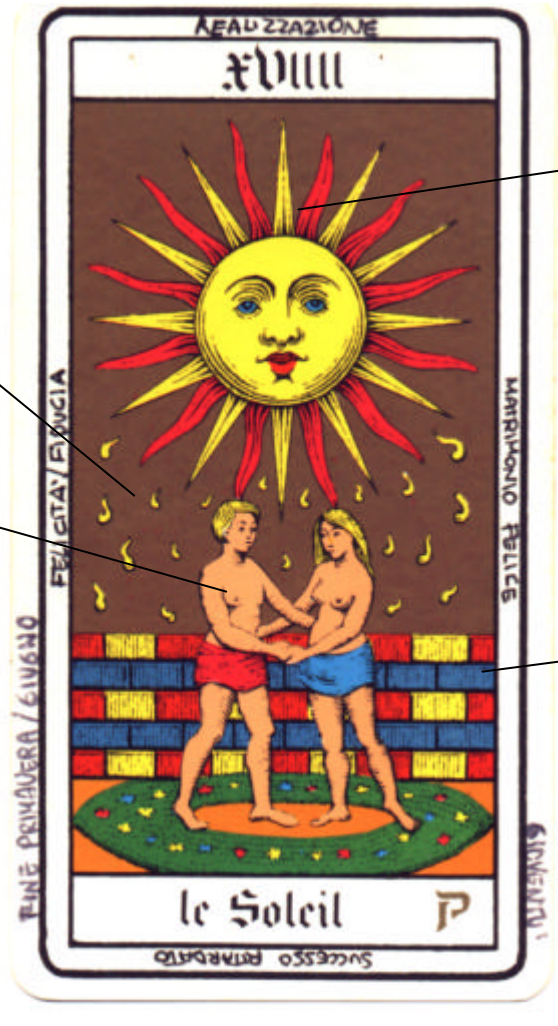

ARCANO MAGGIORE NR XVIII : 'IL SOLE'

Pioggia dorata
che arricchisce
i giovani
spiritualmente

I Figli del Sole
che
simboleggiano
l'ideale della
Pace
Universale

Azione
calorica/luminosa: colori
rosso/giallo
i raggi sono 12
come i segni zodiacali

Corsi d'acqua
spirituali che
scorrono nei canali
rosso/attivit'
intelligente e
giallo/religione
costruttiva

**Il Sole rivela (incontrario della Luna) la vera realta' delle cose non c'e illusione, ma discernimento del vero dal falso.
La coppia raffigura l' Anima individuale che si riunisce allo Spirito Sono i Gemelli dello Zodiaco (Castore e Polluce) anche se vi e' una figura femminile per ricordare gli opposti.
Lavorando sulla sostanza umana ,i Figli della Luce trasformano il piombo dei bassi istinti nel puro oro morale,
Fraternita',armonia,matrimonio,talento artistico,energia fisica..
Passiva: mancanza di senso pratico,frivolezza,bisogno di farsi ammirare.**