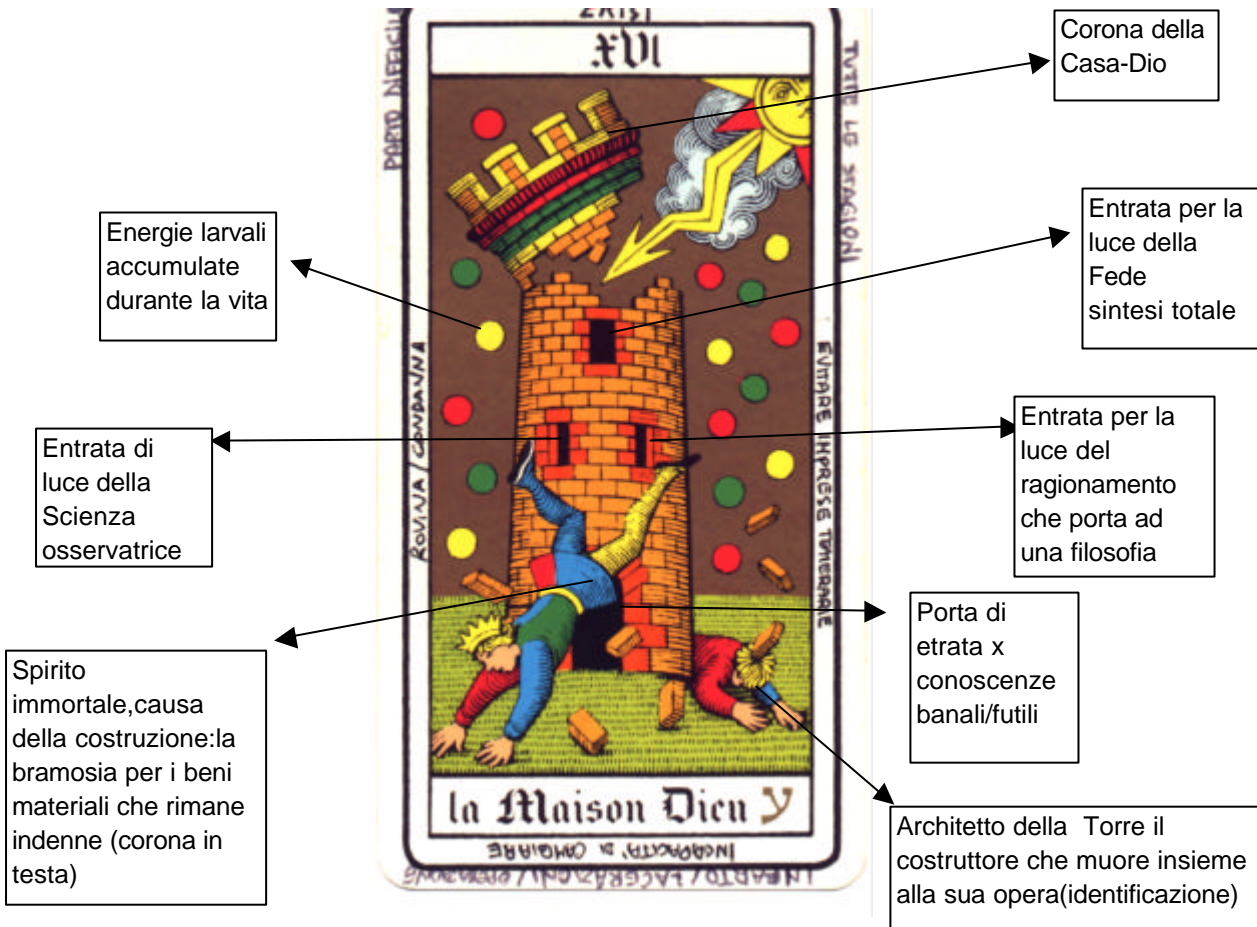

**ARCANO MAGGIORE NR XVI : 'LA TORRE'**

La Torre simboleggia il Corpo che abusivamente si e' identificato in Dio quindi e' la Caduta Originale  
 Il Sole (Ragione) punisce chi innalza troppo la sua Torre per inseguire cose chimeriche/troppo ambiziose  
 Orgoglio, presunzione, megalomania, tutte alla fine punite.  
**Malattia.**  
 Attiva: monito ad essere piu' prudenti e semplici di spirito.  
 Corpo fisico: infarti, squilibri psicofisici, malattie complesse, lacerazioni.